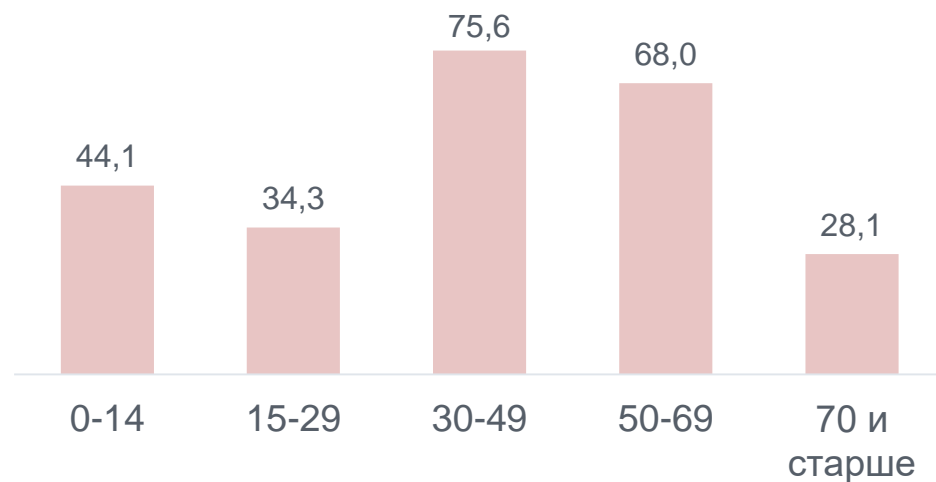

Международный женский день

8 марта

Памятные даты и праздники

Численность женщин Сахалинской области

На начало 2022 года, тыс. человек

ВСЕГО
250,1

СРЕДНИЙ ВОЗРАСТ
ЖЕНЩИН
42 ГОДА

Городское население

На начало 2022 года,
тыс. человек

208,8

Сельское население

На начало 2022 года,
тыс. человек

41,3

Распределение женщин по возрасту

На начало 2022 года, тыс. человек

Женщины-мигранты

За 2022 год в возрасте 14 лет и старше¹, тыс. человек

Прибывшие

7,3

Выбывшие

8,1

¹Предварительные данные

Брачное состояние женщин

На 1000 женщин в возрасте 16 лет и старше, указавших состояние в браке¹

Ожидаемая продолжительность жизни женщин, На начало 2022 года

73 года

Уровень образования женщин

На 1000 женщин в возрасте 15 лет и старше, указавших уровень образования¹

¹По данным Всероссийской переписи населения 2020 года