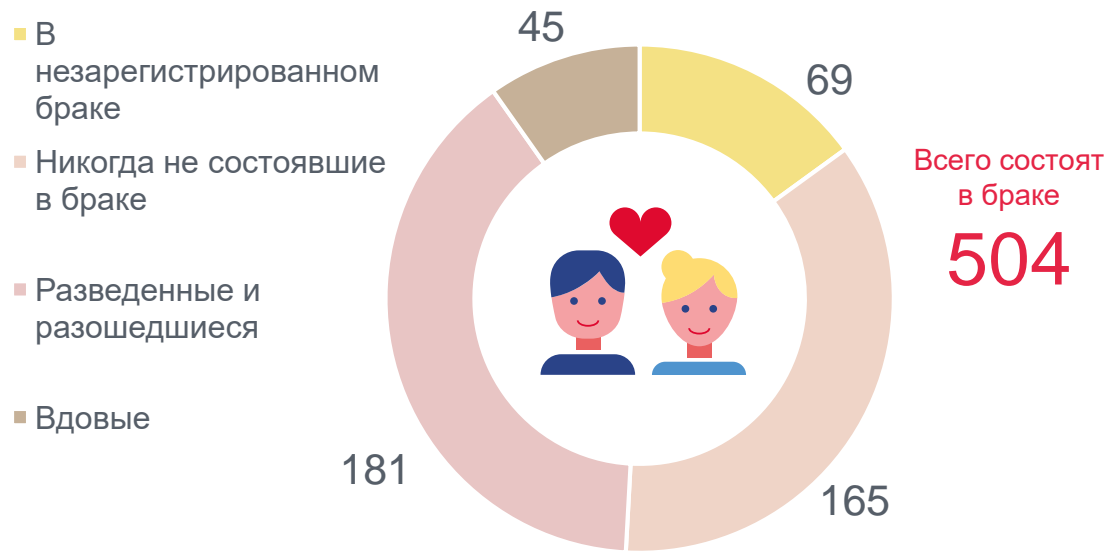

Международный женский день

8 марта

Памятные даты и праздники

Численность женщин Сахалинской области

На начало 2022 года, тыс. человек

ВСЕГО
250,1

СРЕДНИЙ ВОЗРАСТ
ЖЕНЩИН
42 ГОДА

Городское население

На начало 2022 года,
тыс. человек

208,8

Сельское население

На начало 2022 года,
тыс. человек

41,3

Распределение женщин по возрасту

На начало 2022 года, тыс. человек

Женщины-мигранты

За 2022 год в возрасте 14 лет и старше¹, тыс. человек

Прибывшие

7,3

Выбывшие

8,1

¹Предварительные данные

Брачное состояние женщин

На 1000 женщин в возрасте 16 лет и старше, указавших состояние в браке¹

Ожидаемая продолжительность жизни женщин, На начало 2022 года

73 года

Уровень образования женщин

На 1000 женщин в возрасте 15 лет и старше, указавших уровень образования¹

¹По данным Всероссийской переписи населения 2020 года