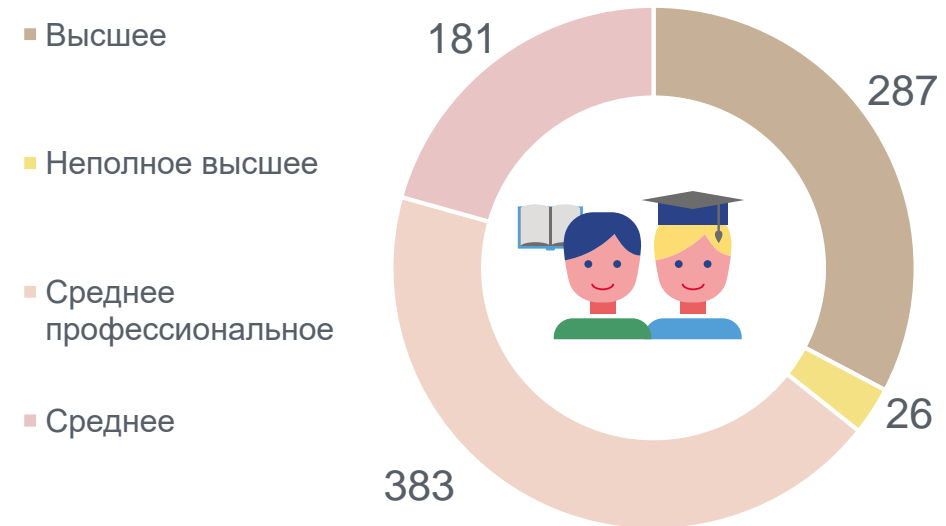

Международный женский день

8 марта

Памятные даты и праздники

Численность женщин Сахалинской области

На начало 2022 года, тыс. человек

ВСЕГО
250,1

СРЕДНИЙ ВОЗРАСТ
ЖЕНЩИН
42 ГОДА

Городское население

На начало 2022 года,
тыс. человек

208,8

Сельское население

На начало 2022 года,
тыс. человек

41,3

Распределение женщин по возрасту

На начало 2022 года, тыс. человек

Женщины-мигранты

За 2022 год в возрасте 14 лет и старше¹, тыс. человек

Прибывшие

7,3

Выбывшие

8,1

¹Предварительные данные

Брачное состояние женщин

На 1000 женщин в возрасте 16 лет и старше, указавших состояние в браке¹

Ожидаемая продолжительность жизни женщин, На начало 2022 года

73 года

Уровень образования женщин

На 1000 женщин в возрасте 15 лет и старше, указавших уровень образования¹

¹По данным Всероссийской переписи населения 2020 года